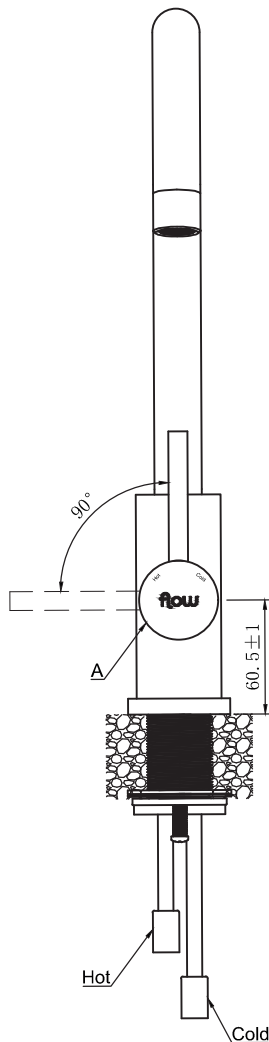

Kubus 140 Round køkkenarmatur

LAVABO®

Varenr.:
50159

Materiale:	Rustfrit stål
Farve:	Kobber
Overflade:	PVD
Hulboring:	35 mm
Max. bordplade:	40 mm
Svingbar tud:	180°
Tud diameter:	Ø25 mm
Vandsparer:	Nej
Max. vandforbrug:	8 liter/minut
Tilslutningslange:	Ja, 2 stk. 3/8G, rustfrit stål

Front

Side

Top