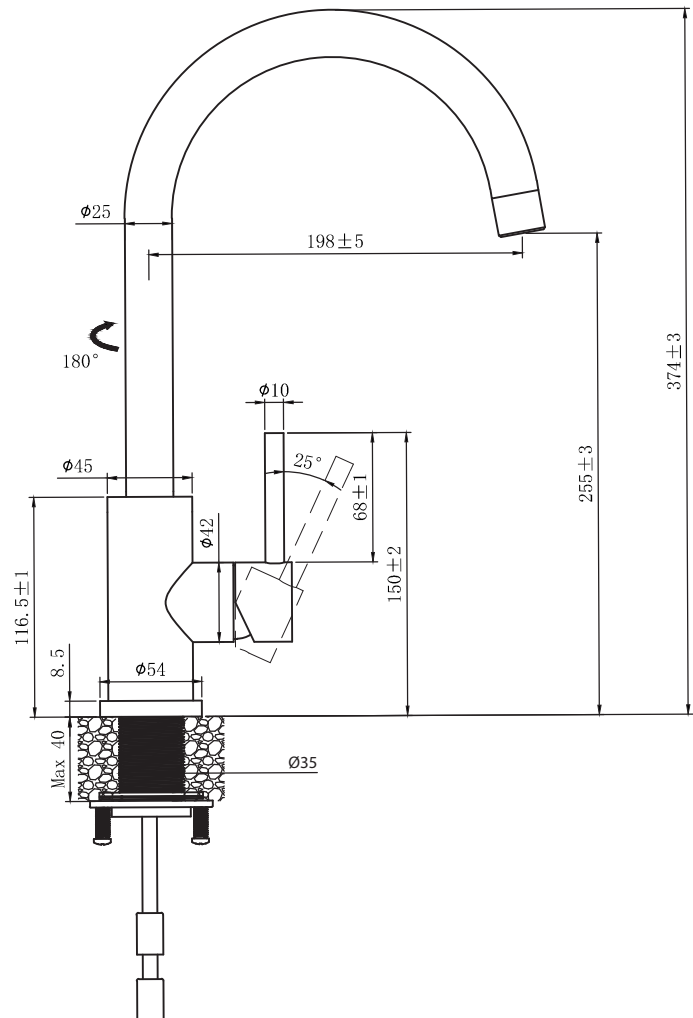

Kubus 140 Round køkkenarmatur

LAVABO®

Varenr.:
50159

Materiale:	Rustfrit stål
Farve:	Kobber
Overflade:	PVD
Hulboring:	35 mm
Max. bordplade:	40 mm
Svingbar tud:	180°
Tud diameter:	Ø25 mm
Vandsparer:	Nej
Max. vandforbrug:	8 liter/minut
Tilslutningslange:	Ja, 2 stk. 3/8G, rustfrit stål

Front

Side

Top